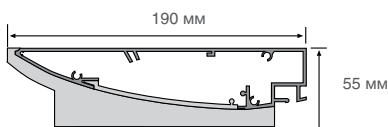

Тип установки: накладной
Мощность: 8 / 14 / 21 Вт
Трансформатор: встроенный
Выключатель: встроенный

Комплектация:
Люминесцентный светильник, кабель питания 2,5 м, паз для полок системы "Linerо 2000" или "MosaiQ" фирмы Kesseboehmer, вилка с защитным контактом.

ВНИМАНИЕ!
Возможна поставка под заказ светильников FUTURA PLUS R по индивидуальным типоразмерам. Информацию об условиях поставки Вы можете узнать в нашем центральном офисе.

Люминесцентные элементы