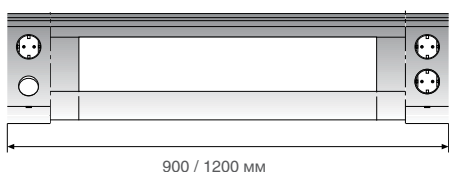

Тип установки: накладной
Мощность: 8 / 14 / 21 Вт
Трансформатор: встроенный
Выключатель: встроенный

Комплектация:
Люминесцентный светильник, кабель питания 2,5 м, паз для полок системы "Linerо 2000" или "MosaiQ" фирмы Kesseboehmer, вилка с защитным контактом.

ВНИМАНИЕ!
Возможна поставка под заказ светильников FUTURA PLUS R по индивидуальным типоразмерам. Информацию об условиях поставки Вы можете узнать в нашем центральном офисе.

Люминесцентные элементы