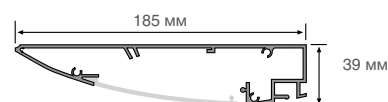

Тип установки: накладной
Мощность: 8 / 14 / 21 Вт
Трансформатор: встроенный
Выключатель: встроенный

Комплектация:
Люминесцентный светильник, кабель питания 2,5 м, паз для полок системы "Linerо 2000" или "MosaiQ" фирмы Kesseboehmer, вилка с защитным контактом.

ВНИМАНИЕ!
Возможна поставка под заказ светильников FUTURA PLUS R по индивидуальным типоразмерам. Информацию об условиях поставки Вы можете узнать в нашем центральном офисе.

Люминесцентные элементы