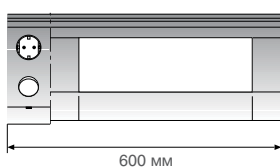

Тип установки: накладной
Мощность: 8 / 14 / 21 Вт
Трансформатор: встроенный
Выключатель: встроенный

Комплектация:
Люминесцентный светильник, кабель питания 2,5 м, паз для полок системы "Linerо 2000" или "MosaiQ" фирмы Kesseboehmer, вилка с защитным контактом.

ВНИМАНИЕ!
Возможна поставка под заказ светильников FUTURA PLUS R по индивидуальным типоразмерам. Информацию об условиях поставки Вы можете узнать в нашем центральном офисе.

Люминесцентные элементы