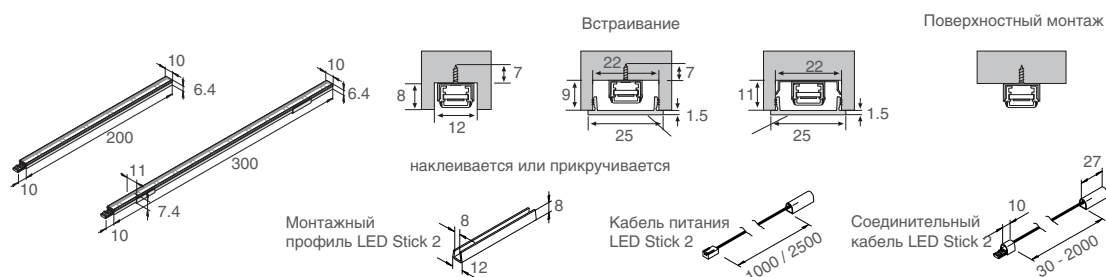

Артикул	Цвет корпуса	Свет	Выключатель	Наличие	рекомендов. розн. цена у.е.
202 021 223 04	-	extra теплый белый	дополнит.	под заказ	26.22
202 021 223 05	-	нейтральный белый	дополнит.	склад	26.22
202 021 223 21	-	холодный белый	дополнит.	под заказ	29.40
202 021 223 22	-	теплый белый	дополнит.	под заказ	29.40

НЕОБХОДИМО ДОПОЛНИТЕЛЬНО ПРИОБРЕСТИ ДЛЯ ПОДКЛЮЧЕНИЯ К СЕТИ:

Артикул	Цвет корпуса	Наименование	Кол-во	рекомендов. розн. цена у.е.
202 040 107 03	-	Монтажные скобы	2 шт.	1.95
202 040 107 13	-	Монтажные скобы для декор.профиля	2 шт.	4.02
203 012 801 10	матовый	Декор. пластиковый профиль 25 x 1000 мм	1 шт.	9.60
213 041 080 08	нержавейка	Заглушка для профиля торцевая	1 шт.	0.57
215 270 600 21	белый	Кабель соединительный (светильник-светильник) 300 мм	1 шт.	1.50
215 270 625 31	белый	Кабель соединительный (трансформатор-светильник) 1000 мм	1 шт.	2.10
217 032 401 01	алюминий	Выключатель 50 мм	1 шт.	15.21
615 000 304 01	-	Монтажный профиль 1000 x 8 x 12 мм самоклеющийся	1 шт.	6.21
615 003 007 09	белый	Трансформатор 15Вт + дистанционный выключатель	1 шт.	75.60
615 003 008 06	белый	Трансформатор 30Вт + дистанционный выключатель	1 шт.	92.70