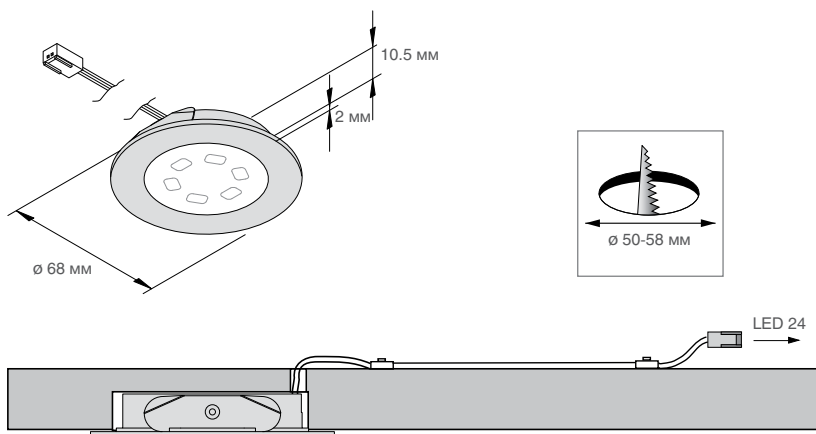

Артикул	Цвет корпуса	Свет	Наличие	рекомендов. розн. цена у.е.
610 555 030 18	нержавейка	теплый белый	склад	85.80

Рекомендации по подключению:

LED 24 соединительный кабель 1 м (арт. 215 300 610 01), LED 24 соединительный кабель 2,5 м (арт. 215 300 625 01) [стр.11](#)