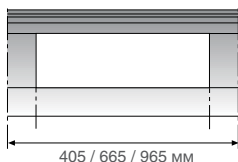

Тип установки: накладной
Мощность: 8 / 14 / 21 Вт
Трансформатор: встроенный
Выключатель: встроенный

Комплектация:
Люминесцентный светильник, кабель питания 2,5 м, паз для полок системы "Linerо 2000" или "MosaiQ" фирмы Kesseboehmer, вилка с защитным контактом.

ВНИМАНИЕ!
Возможна поставка под заказ светильников FUTURA PLUS R по индивидуальным типоразмерам. Информацию об условиях поставки Вы можете узнать в нашем центральном офисе.

Люминесцентные элементы