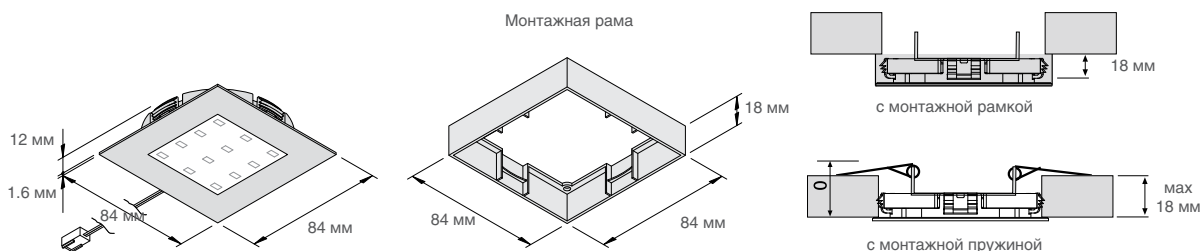

Артикул	Цвет корпуса	Свет	Выключатель	Наличие	рекомендов. розн. цена у.е.
610 013 902 01	белый	теплый белый	дополнит.	под заказ	44.55
610 013 902 03	черный	теплый белый	дополнит.	под заказ	44.55
610 013 902 06	хром матовый	теплый белый	дополнит.	под заказ	44.55
610 013 902 08	нержавейка	теплый белый	дополнит.	под заказ	44.55
610 013 903 01	белый	нейтральный белый	дополнит.	склад	44.55
610 013 903 03	черный	нейтральный белый	дополнит.	склад	44.55
610 013 903 06	хром матовый	нейтральный белый	дополнит.	склад	44.55
610 013 903 08	нержавейка	нейтральный белый	дополнит.	склад	44.55

Рекомендации по подключению:

Трансформатор 15 Вт (арт. 206 040 011 01), трансформатор 30Вт (арт. 206 040 012 01), трансформатор 15 Вт + дистанционный выключатель (арт. 615 003 007 09), трансформатор 30 Вт + дистанционный выключатель (арт. 615 003 008 06), LED 24 соединительный кабель 1м (арт. 215 300 610 01), LED 24 соединительный кабель 2,5 м (арт. 215 300 625 01) [стр.11](#)