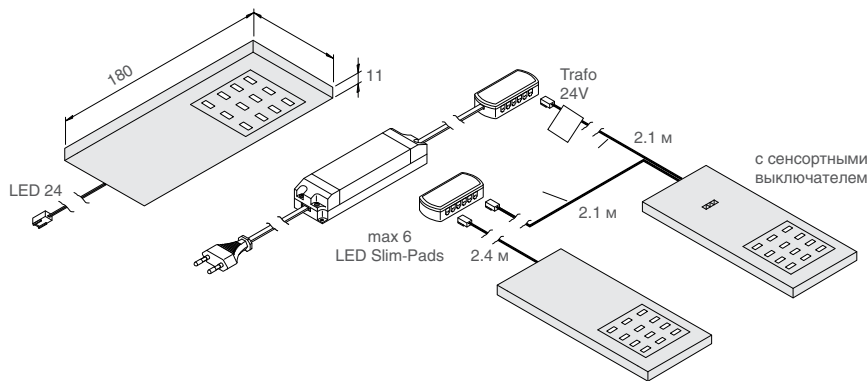

Артикул	Цвет корпуса	Свет	Выключатель	Наличие	рекомендов. розн. цена у.е.
610 014 802 01	белый	теплый белый	дополнит.	под заказ	55.50
610 014 802 08	нержавейка	теплый белый	дополнит.	под заказ	55.50
610 014 803 01	белый	нейтральный белый	дополнит.	склад	55.50
610 014 803 08	нержавейка	нейтральный белый	дополнит.	склад	55.50
610 014 812 01	белый	теплый белый	сенсорный	под заказ	75.50
610 014 812 08	нержавейка	теплый белый	сенсорный	под заказ	75.50
610 014 813 01	белый	нейтральный белый	сенсорный	склад	75.50
610 014 813 08	нержавейка	нейтральный белый	сенсорный	склад	75.50