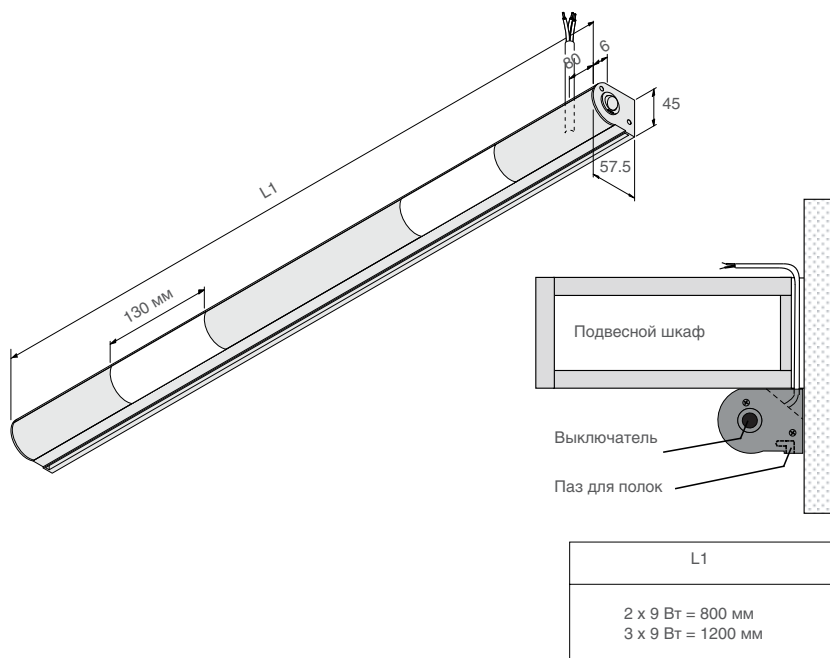

Тип установки: накладной
Мощность: 2 x 9 Вт; 3 x 9 Вт
Трансформатор: встроенный
Выключатель: встроенный

Комплектация:

Компактные люминесцентные лампы DULUX S, встроенный справа выключатель, паз для полок системы "Linerо 2000" или "MosaiQ" фирмы Kesseboehmer, сетевой кабель 2 м, вилка с защитным контактом.