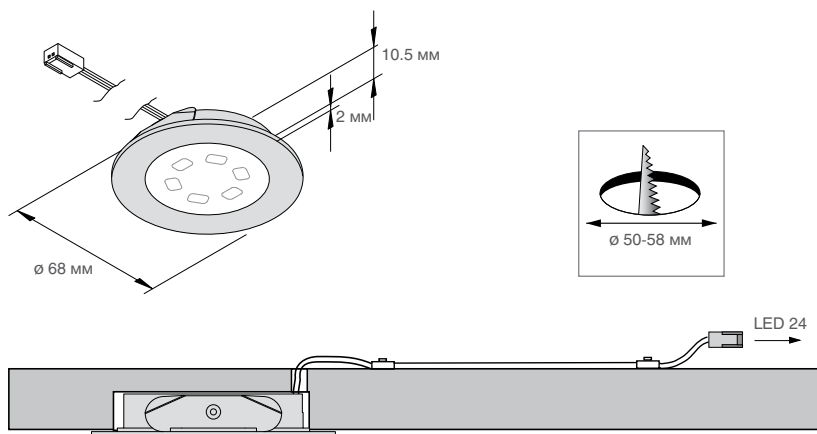

Артикул	Цвет корпуса	Свет	Выключатель	Наличие	рекомендов. розн. цена у.е.
610 014 020 06	хром матовый	теплый белый	допол.	под заказ	22.20
610 014 020 08	нержавейка	теплый белый	допол.	под заказ	22.20
610 014 030 06	хром матовый	нейтральный белый	допол.	склад	22.20
610 014 030 08	нержавейка	нейтральный белый	допол.	склад	22.20

Рекомендации по подключению:

Трансформатор 15 Вт (арт. 206 040 011 01), трансформатор 15 Вт + дистанционный выключатель (арт. 615 003 007 09), LED 24 соединительный кабель 1 м (арт. 215 300 610 01), LED 24 соединительный кабель 2,5 м (арт. 215 300 625 01) [стр.11](#)