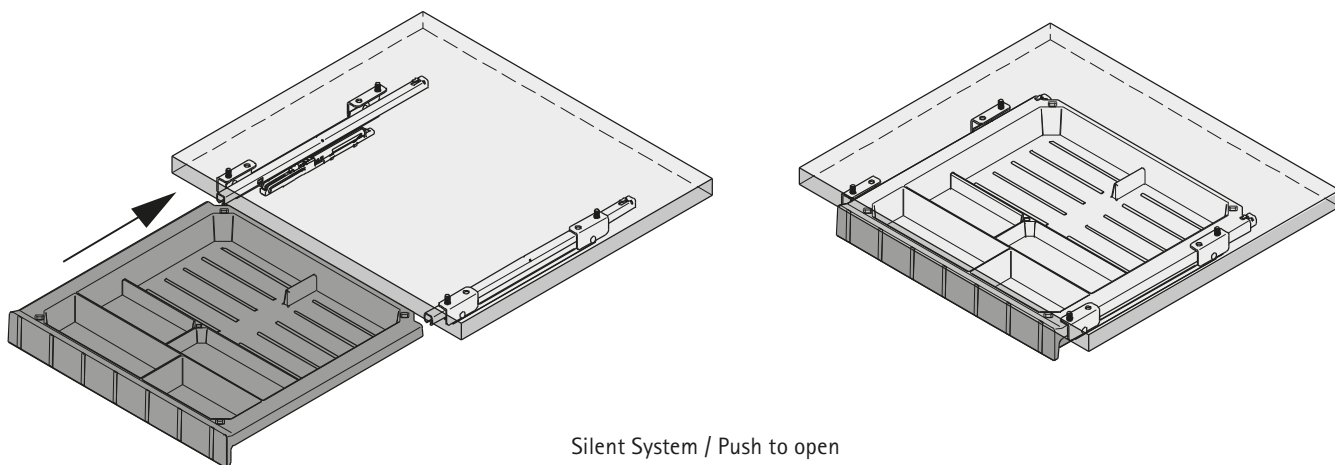

Дополнительно:

- ▶ Монтаж/демонтаж, см. стр. 870

Мин. монтажная ширина, мм	Артикул	Кол-во
398	9 156 336	1 компл.

Quadro 12 Push to open

- ▶ Направляющая Quadro 12 Push to open
- ▶ Монтаж под верхнюю панель/столешницу
- ▶ Направляющие частичного выдвижения (эффект полного выдвижения)
- ▶ Нагрузочная способность 6 кг согласно EN 15338, уровень 2
- ▶ Корпус механизма Push to open поставляется в неустановленном виде

Дополнительно:

- ▶ Монтаж/демонтаж, см. стр. 870

Мин. монтажная ширина, мм	Артикул	Кол-во
398	9 156 337	1 компл.

* по запросу

Принадлежности для письменных столов и офисов

- ▶ Система пластиковых лотков для канцелярских принадлежностей **SmarTray** с направляющими **Quadro 12**
- ▶ Монтаж под верхнюю панель или столешницу / демонтаж

Монтаж SmarTray под верхнюю панель или столешницу / демонтаж

Монтаж

Демонтаж