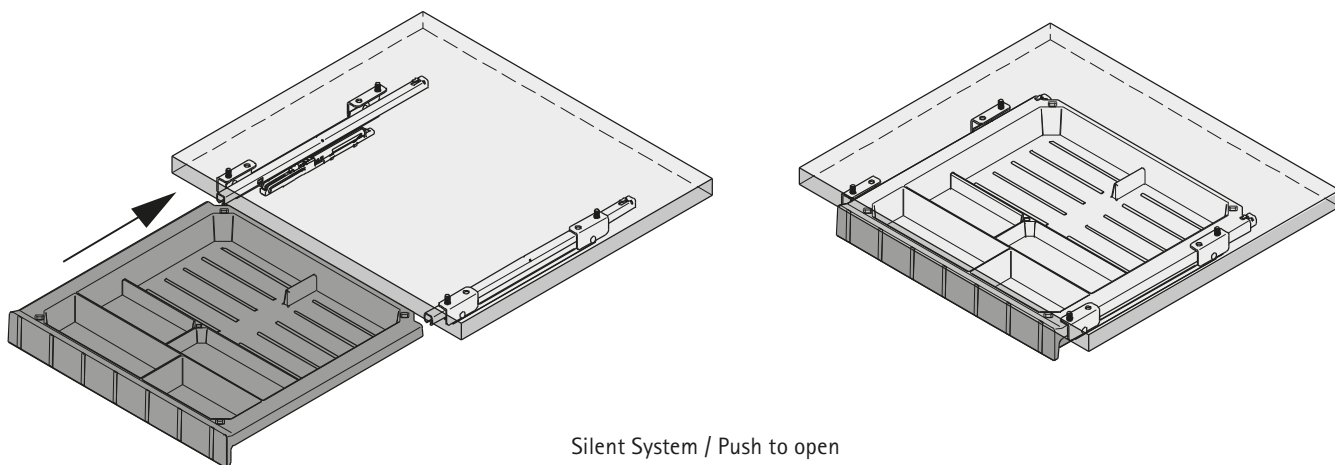

Принадлежности для письменных столов и офисов

- Система пластиковых лотков для канцелярских принадлежностей **SmarTray** с направляющими **Quadro 12**
- Монтаж под верхнюю панель или столешницу / демонтаж

Монтаж SmarTray под верхнюю панель или столешницу / демонтаж

Монтаж