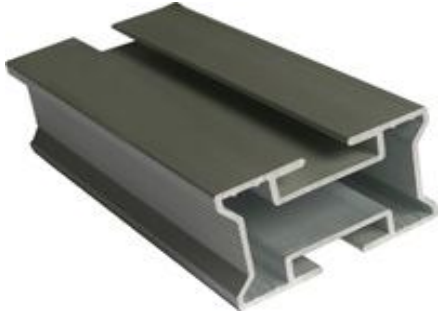

Элементы алюминиевой интерьерной системы VITRA

Алюминиевый профиль интерьерной системы VITRA. Цвет: серебристый или черный.

Крепление пол/потолок. Цвет: серебристый или черный.

Крепление к стене. Цвет: серебристый и черный.

Элементы алюминиевой интерьерной системы VITRA

Закладное крепление. Цвет: серебристый и черный.

Полкодержатель. Цвет: серебристый и черный.

Стеклодержатель. Цвет: серебристый и черный.

Вешало (штанга). Цвет: серебристый и черный.

Элементы алюминиевой интерьерной системы VITRA

Штангодержатель угловой. Цвет: серебристый и черный.

Штангодержатель. Цвет: серебристый и черный.

Пантограф (лифт для одежды).

Крепление для ящиков. Цвет: серебристый и черный.