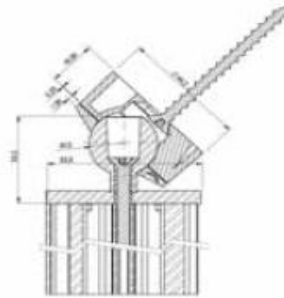

Крепление к стене + угловой коннектор

Артикул	Цвет
A 3524	алюминий

Алюминиевый профиль

Артикул	Цвет
3520	алюминий

Опора

Артикул	Цвет
3523	алюминий

Крепление к потолку

Артикул	Цвет
B 3528	алюминий

Алюминиевый профиль

Артикул	Цвет
3520	алюминий

Опора

Артикул	Цвет
3523	алюминий

Крепление к стене (2 шт.) + угловой коннектор (2 шт.)

Артикул	Цвет
C 3524	алюминий

Алюминиевая интерьерная система EUREKA "SLIM"

Крепление к потолку под углом

Артикул	Цвет
3530	алюминий

Полкодержатель для деревянных и стеклянных полок

Артикул	Цвет
3521	алюминий

A/B – полкодержатель; D – защитная планка от царапин; E/F – винты.

Дополнительное крепление для стекла