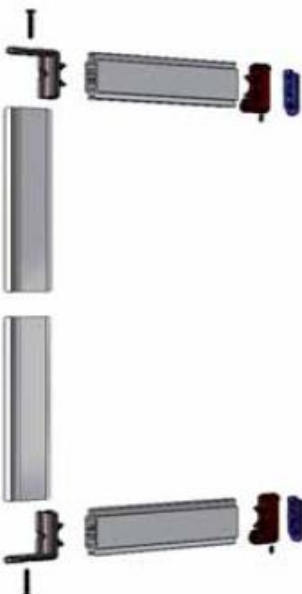

Алюминиевая интерьерная система EUREKA "SLIM"

- Система Slim используется для оформления различных интерьеров, стеллажных систем и организации внутреннего пространства гардеробных комнат.
- Устойчивость конструкции благодаря креплениям «пол-стена» (А), «пол-потолок» (В) и «стена-стена» (С).
- Упрощена система креплений для полок, исключается необходимость распиливать профиль под углом 45°.
- Совместима с выдвижными телескопическими рамами компании Vibo.

Крепление к стене + угловой коннектор

Артикул	Цвет
A 3524	алюминий

Алюминиевый профиль

Артикул	Цвет
3520	алюминий

Опора

Артикул	Цвет
3523	алюминий

Крепление к потолку

Артикул	Цвет
B 3528	алюминий

Алюминиевый профиль

Артикул	Цвет
3520	алюминий

Опора

Артикул	Цвет
3523	алюминий

Крепление к стене (2 шт.) + угловой коннектор (2 шт.)

Артикул	Цвет
C 3524	алюминий

Алюминиевая интерьерная система EUREKA "SLIM"

Крепление к потолку под углом

Артикул	Цвет
3530	алюминий

Полкодержатель для деревянных и стеклянных полок

Артикул	Цвет
3521	алюминий

A/B – полкодержатель; D – защитная планка от царапин; E/F – винты.

Дополнительное крепление для стекла