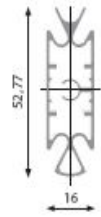

Крепление к стене + угловой коннектор

Артикул	Цвет
A 3524	алюминий

Алюминиевый профиль

Артикул	Цвет
3520	алюминий

Опора

Артикул	Цвет
3523	алюминий

Крепление к потолку

Артикул	Цвет
B 3528	алюминий

Алюминиевый профиль

Артикул	Цвет
3520	алюминий

Опора

Артикул	Цвет
3523	алюминий

Крепление к стене (2 шт.) + угловой коннектор (2 шт.)

Артикул	Цвет
C 3524	алюминий

Алюминиевая интерьерная система EUREKA "SLIM"