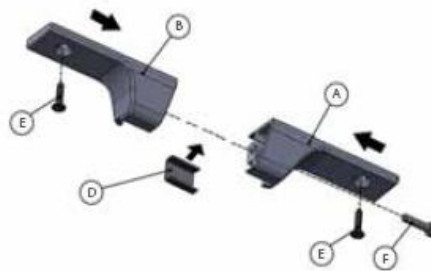

Алюминиевый профиль

Артикул	Цвет
3520	алюминий

Опора

Артикул	Цвет
3523	алюминий

Крепление к стене (2 шт.) + угловой коннектор (2 шт.)

Артикул	Цвет
C 3524	алюминий

Алюминиевая интерьерная система EUREKA "SLIM"

Крепление к потолку под углом

Артикул	Цвет
3530	алюминий

Полкодержатель для деревянных и стеклянных полок

Артикул	Цвет
3521	алюминий

A/B – полкодержатель; D – защитная планка от царапин; E/F – винты.

Дополнительное крепление для стекла

Артикул	Цвет
3522	алюминий

A/B – дополнительное крепление для стекла; D – защитная планка от царапин; E – пластиковые прокладки для стекла; F – винты.