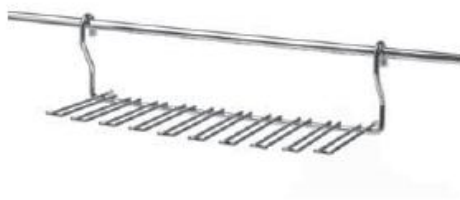

Артикул	Ширина, мм	Глубина, мм	Высота, мм	Покрытие
CT9890 C	164	53	270	хром
CT9890 OA	164	53	270	бронза
CT9890 OT	164	53	270	золото

Устанавливается как справа, так и слева.

Полки навесные

Полка навесная большая

Артикул	Ширина, мм	Глубина, мм	Высота, мм	Покрытие
СТ9865 С	290	290	280	хром
СТ9865 ОА	290	290	280	бронза
СТ9865 ОТ	290	290	280	золото

Полка навесная малая

Артикул	Ширина, мм	Глубина, мм	Высота, мм	Покрытие
СТ9866 С	450	190	165	хром
СТ9866 ОА	450	190	165	бронза
СТ9866 ОТ	450	190	165	золото